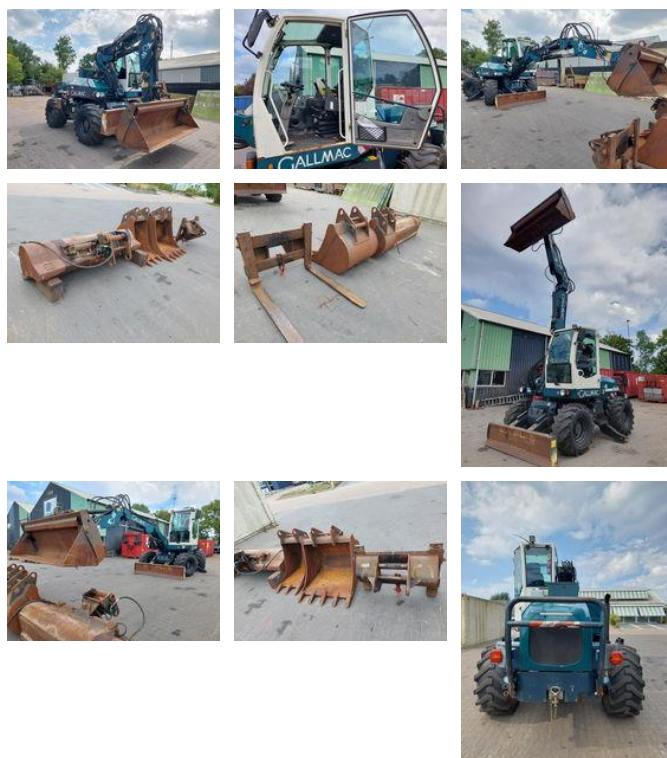

ATTEMA

Gallmac Gallmac tg 10

Algemene kenmerken

Merk	Gallmac
Subcategorie	Wielgraafmachine
Bouwjaar	2014
operatingHours	2300
Conditie	Gebruikt
Algemene staat	Erg goed
Brandstof	Diesel

Eigenschappen

Ledig gewicht

10.000kg

Gallmac Gallmac tg 10

Omschrijving

nette en zeer goede machine compleet met uitrusting stukken

Accessoires