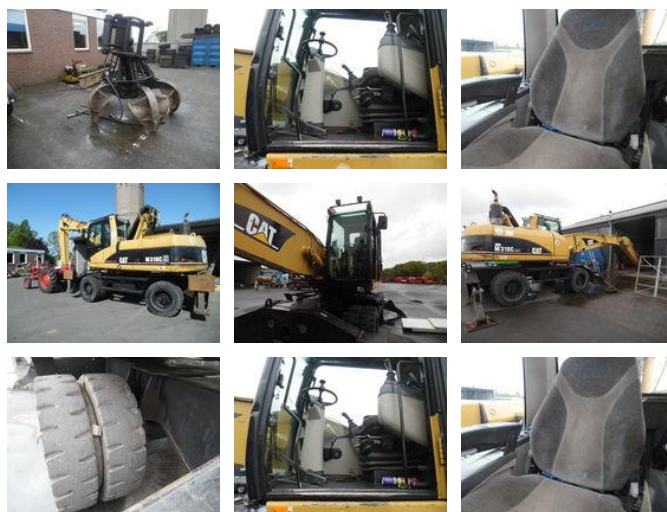

## Caterpillar M 318 C

### Algemene kenmerken

Merk	Caterpillar
Subcategorie	Graafwielbagger
Bouwjaar	2004
operatingHours	29000
Kleur	yellow
Conditie	Gebruikt
Algemene staat	Goed
Brandstof	Diesel
ceMarking	1

### Eigenschappen

Ledig gewicht

21.000kg

## Omschrijving

NETTE EN GOED WERKENDE KRAAN MET SNEL WISSEL EN POLIEP VERSTELBARE CABINE VOLRUBBER BANDEN