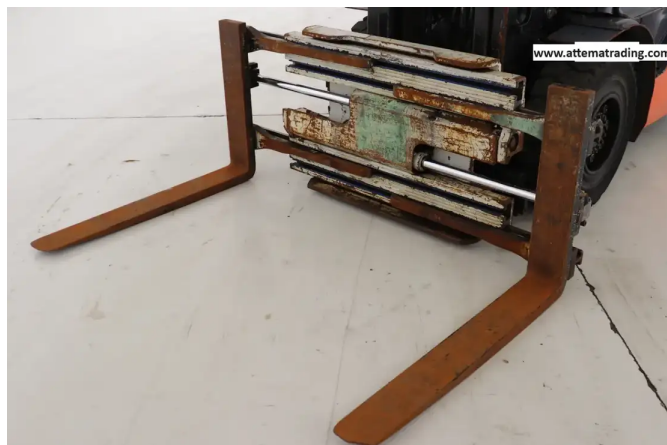

Cascade 64 G - CFR - 93 64 G ROTATOR

Algemene kenmerken

Merk	Cascade
Subcategorie	Vorkheftruck
Bouwjaar	2016
Conditie	Gebruikt
Algemene staat	Goed
CE markering	Ja

Eigenschappen

Max. hefcapaciteit

4.500kg

Cascade 64 G - CFR - 93 64 G ROTATOR

Omschrijving

GOED WERKENDE CASCADE KLEM ROTATOR FEM 3 VOOR EEN 4.5 TONS HEFTRUCK FRAME BREEDTE 1250 MM OPENING
MAX 1925 MM MIN 565 360 GRADEN DRAAIBAAR VORKEN 1150X150X50 GEWICHT 915 KG

Accessoires