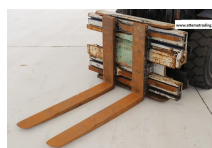

Cascade 64 G - CFR - 93 64 G ROTATOR

Algemene kenmerken

Merk	Cascade
Subcategorie	Vorkheftruck
Bouwjaar	2016
Conditie	Gebruikt
Algemene staat	Goed
CE markering	Ja

Eigenschappen

Max. hefcapaciteit

4.500kg

Cascade 64 G - CFR - 93 64 G ROTATOR

Omschrijving

GOED WERKENDE CASCADE KLEM ROTATOR FEM 3 VOOR EEN 4.5 TONS HEFTRUCK FRAME BREEDTE 1250 MM OPENING
MAX 1925 MM MIN 565 360 GRADEN DRAAIBAAR VORKEN 1150X150X50 GEWICHT 915 KG

Accessoires