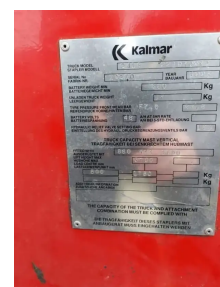

Kalmar 2418 2418

Allgemeine Merkmale

Marke	Kalmar
Unterkategorie	Gabelstapler
Baujahr	1995
Farbe	Rot
Zustand	Gebraucht
Allgemeinzustand	Gut
Kraftstoff	Elektrisch

Eigenschaften

Leergewicht

2.750kg

Kabine	Offene
Hubkapazität	1.800kg
Hubhöhe	370cm
Masttyp	mastType.duplex
Durchfahrtshöhe	2.350mm