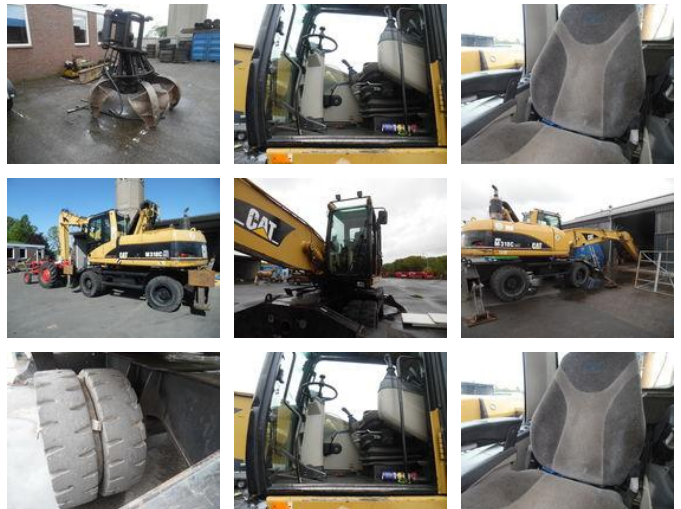

ATTEMA

Caterpillar M 318 C

Allgemeine Merkmale

Marke	Caterpillar
Unterkategorie	Schaufelradbagger
Baujahr	2004
operatingHours	29000
Farbe	yellow
Zustand	Gebraucht
Allgemeinzustand	Gut
Kraftstoff	Diesel
ceMarking	1

Eigenschaften

Leergewicht

21.000kg

Caterpillar M 318 C

Technische Spezifikationen

transportationPropulsion

wheels

Zubehör