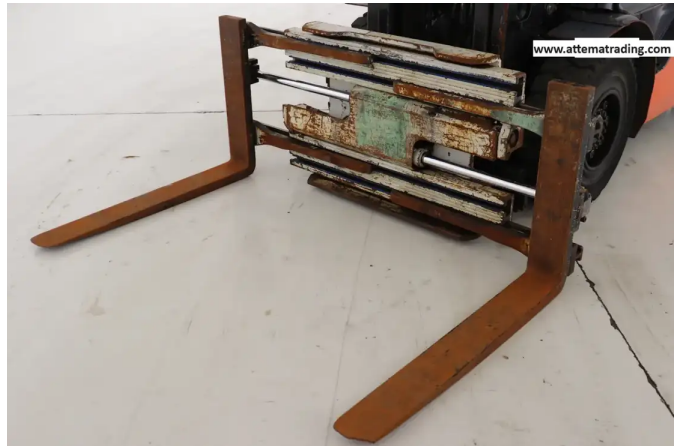

## Cascade 64 G - CFR - 93 64 G ROTATOR

### Allgemeine Merkmale

Marke	Cascade
Unterkategorie	Gabelstapler
Baujahr	2016
Zustand	Gebraucht
Allgemeinzustand	Gut
CE markierung	Ja

### Eigenschaften

Hubkapazität 4.500kg

Cascade 64 G - CFR - 93 64 G ROTATOR

Zubehör