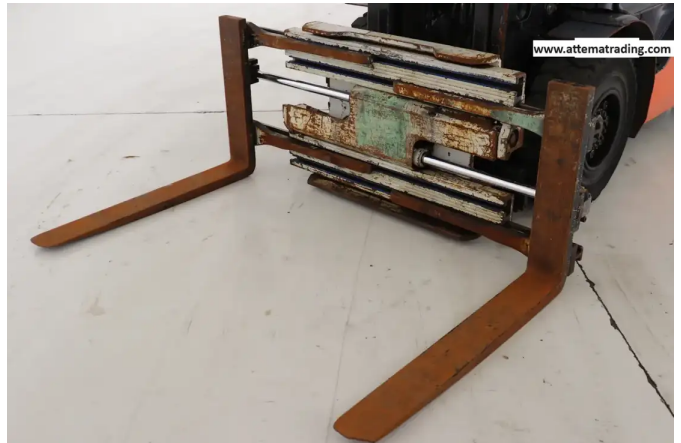

ATTEMA

Cascade 64 G - CFR - 93 64 G ROTATOR

Allgemeine Merkmale

Marke	Cascade
Unterkategorie	Gabelstapler
Baujahr	2016
Zustand	Gebraucht
Allgemeinzustand	Gut
ceMarking	1

Eigenschaften

liftingCapacity 4.500kg

Cascade 64 G - CFR - 93 64 G ROTATOR

Zubehör