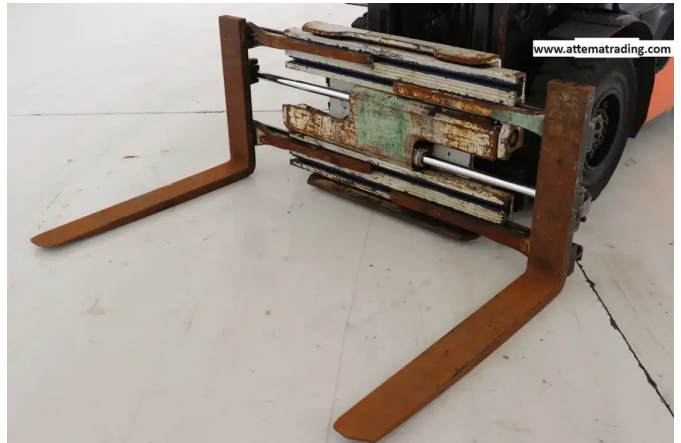

ATTEMA

Cascade 64 G - CFR - 93 64 G ROTATOR

Allgemeine Merkmale

Marke	Cascade
Unterkategorie	Gabelstapler
Baujahr	2016
Zustand	Gebraucht
Allgemeinzustand	Gut
ceMarking	1

Eigenschaften

liftingCapacity

4.500kg

Cascade 64 G - CFR - 93 64 G ROTATOR

Zubehör